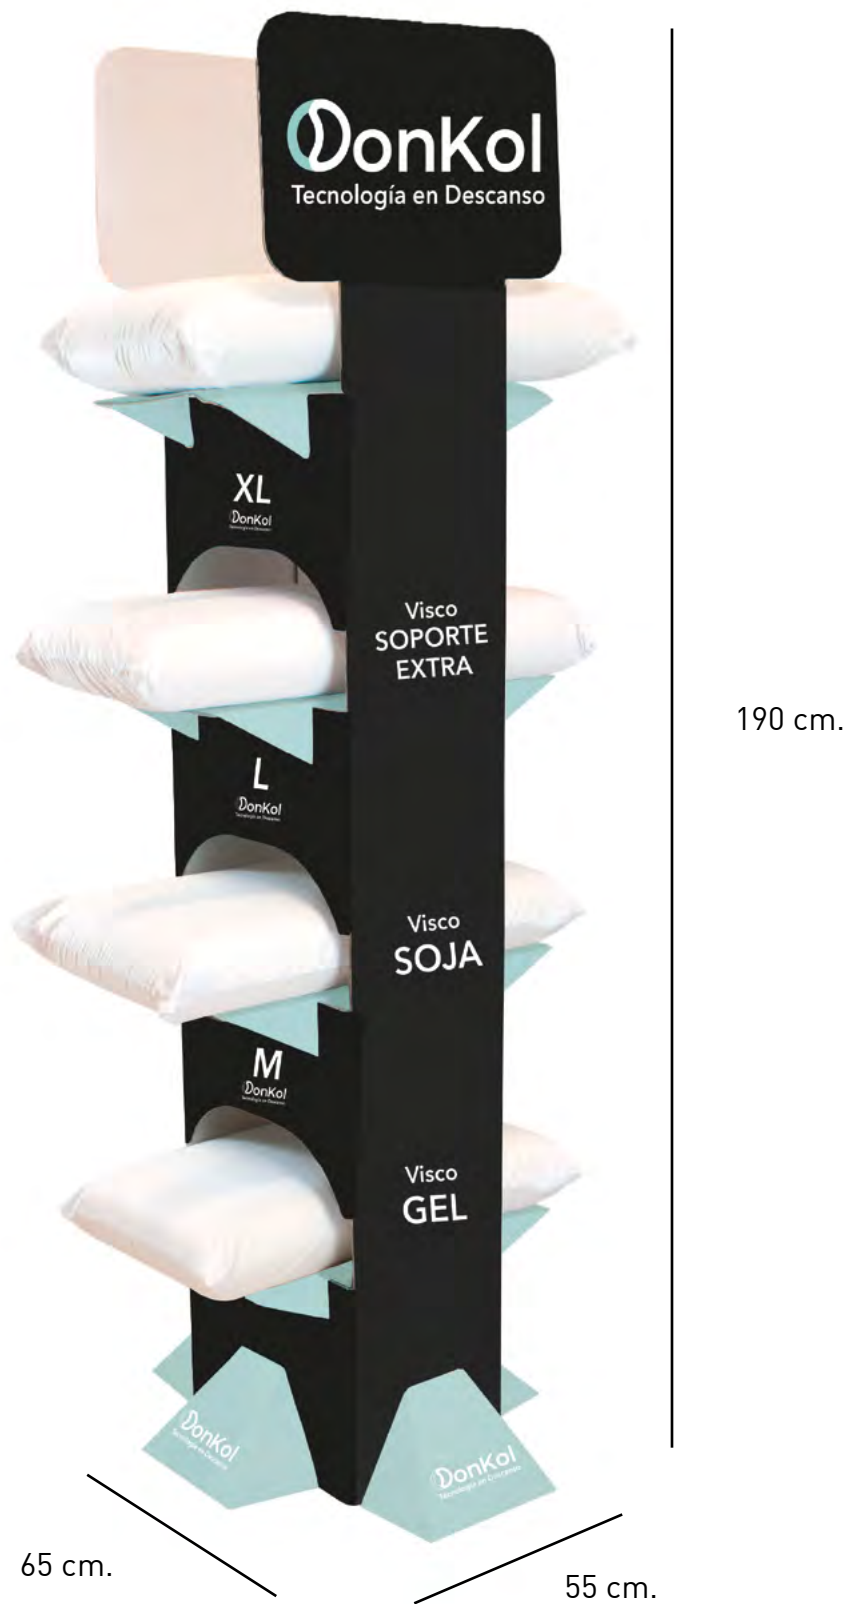

EXPOSITOR ALMOHADAS

Precio expositor 35€.
Consiguelo GRATIS comprando 20 almohadas